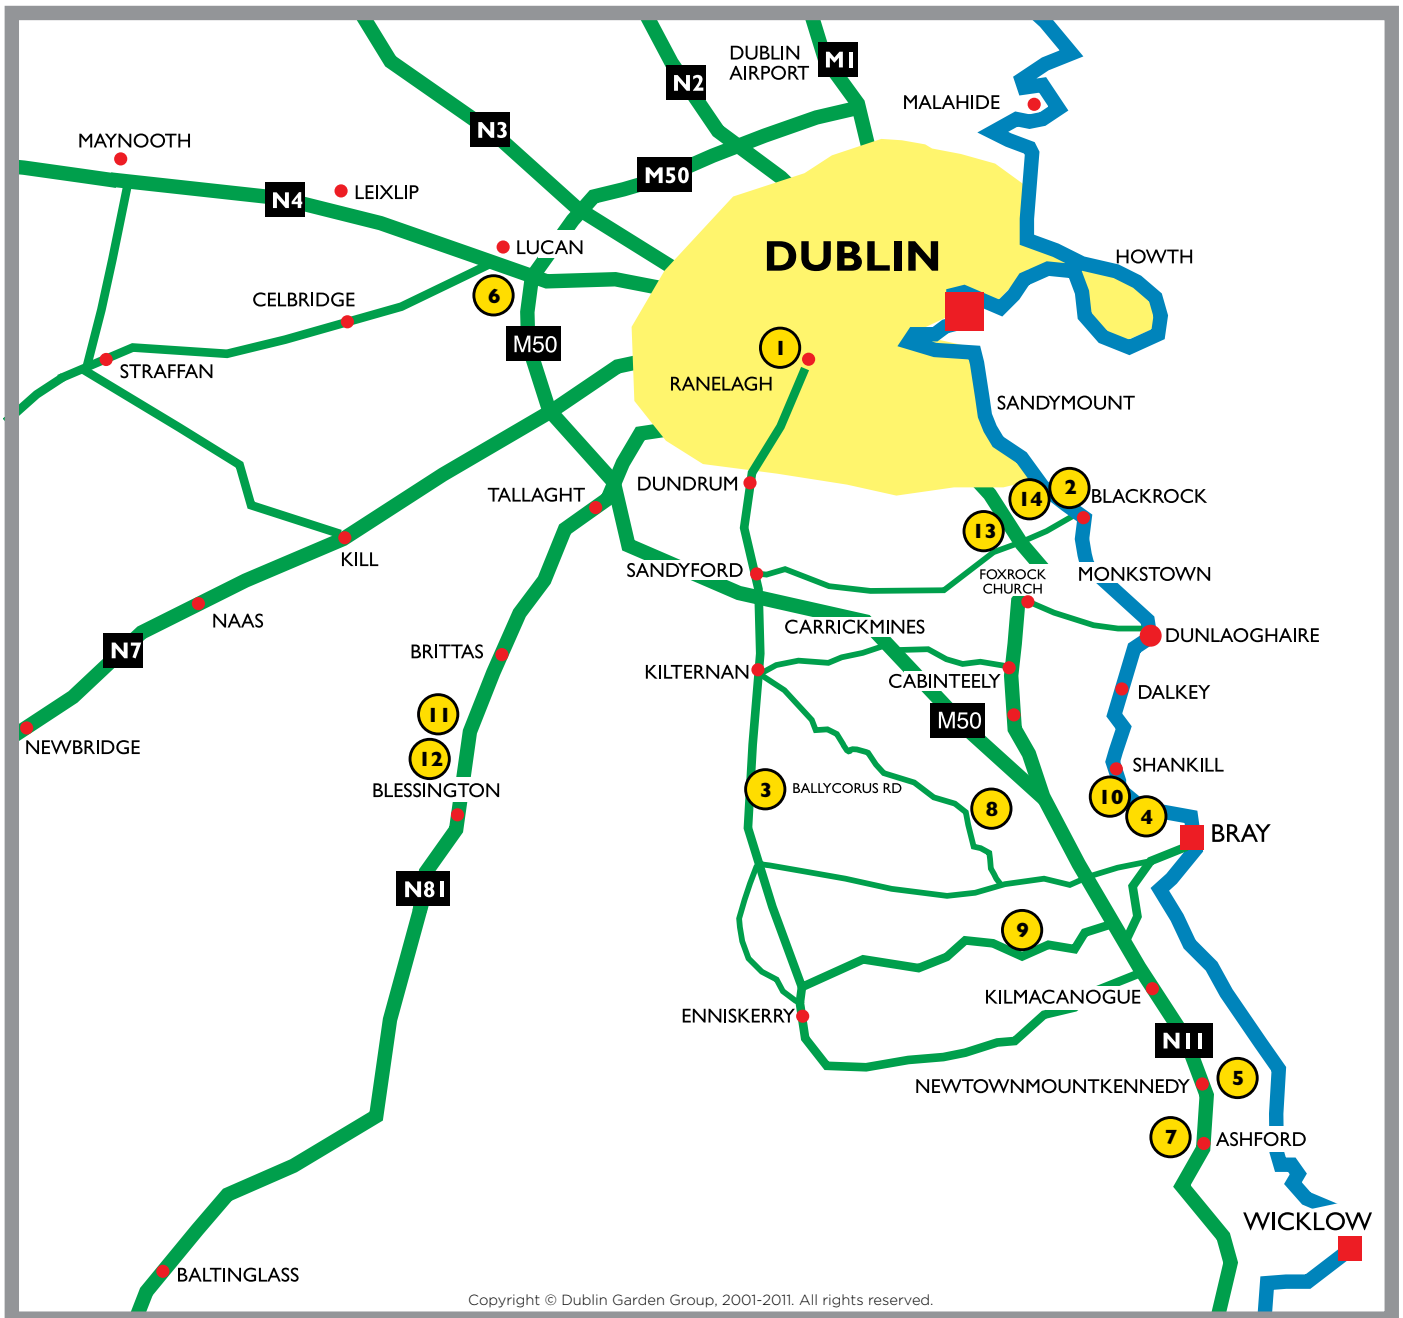

Dublin Garden Group

18 Waltham Terrace, Blackrock, Co. Dublin.

Tel/Fax: John Beatty, +353 1 283 2934 • www.dublingardens.com

1. **The Dillon Garden**
45 Sandford Road, Ranelagh, Dublin 6
Tel: +353 1 487 1308

2. **Carysfort Lodge**
49 Carysfort Avenue, Blackrock, Co. Dublin
Tel: +353 1 288 9273

3. **Knockrose**
The Scalp, Kiltiernan, Dublin 18.
Tel: +353 1 295 8371

4. **Corke Lodge**
Woodbrook, Bray, Co. Wicklow.
Tel: +353 1 282 282

5. **Warble Bank**
Newtownmountkenedy, Co. Wicklow.
Tel: +353 1 281 9298

6. **Primrose Hill**
Primrose Lane, Lucan, Co. Dublin.
Tel: +353 1 628 0373

7. **Mount Usher Gardens**
Ashford, Co. Wicklow
Tel: +353 404 40205

8. **Rathmichael Lodge**
Ballybride Road, Shankill, Co. Dublin.
Tel: +353 1 282 2203

9. **Knockmore**
Enniskerry, Co. Wicklow
Tel: +353 1 286 7336

10. **Carmel Duignan's Garden**
21 Library Road, Shankill, Co. Dublin
Tel/Fax: +353 1 282 4885

11. **Hunting Brook**
Lamb Hill, Tinode, Blessington, Co. Wicklow
Tel: +353 87 285 6601

12. **June Blake's Garden**
Tinode, Blessington, Co. Wicklow
Tel: +353 1 458 2500

13. **Mount Salem**
White's Cross, Leopardstown Road, Dublin 18
Tel: +353 1 289 4800

14. **Shirley Beatty's Garden**
No. 18 Waltham Terrace, Blackrock, Co. Dublin
Tel: +353 1 283 2934