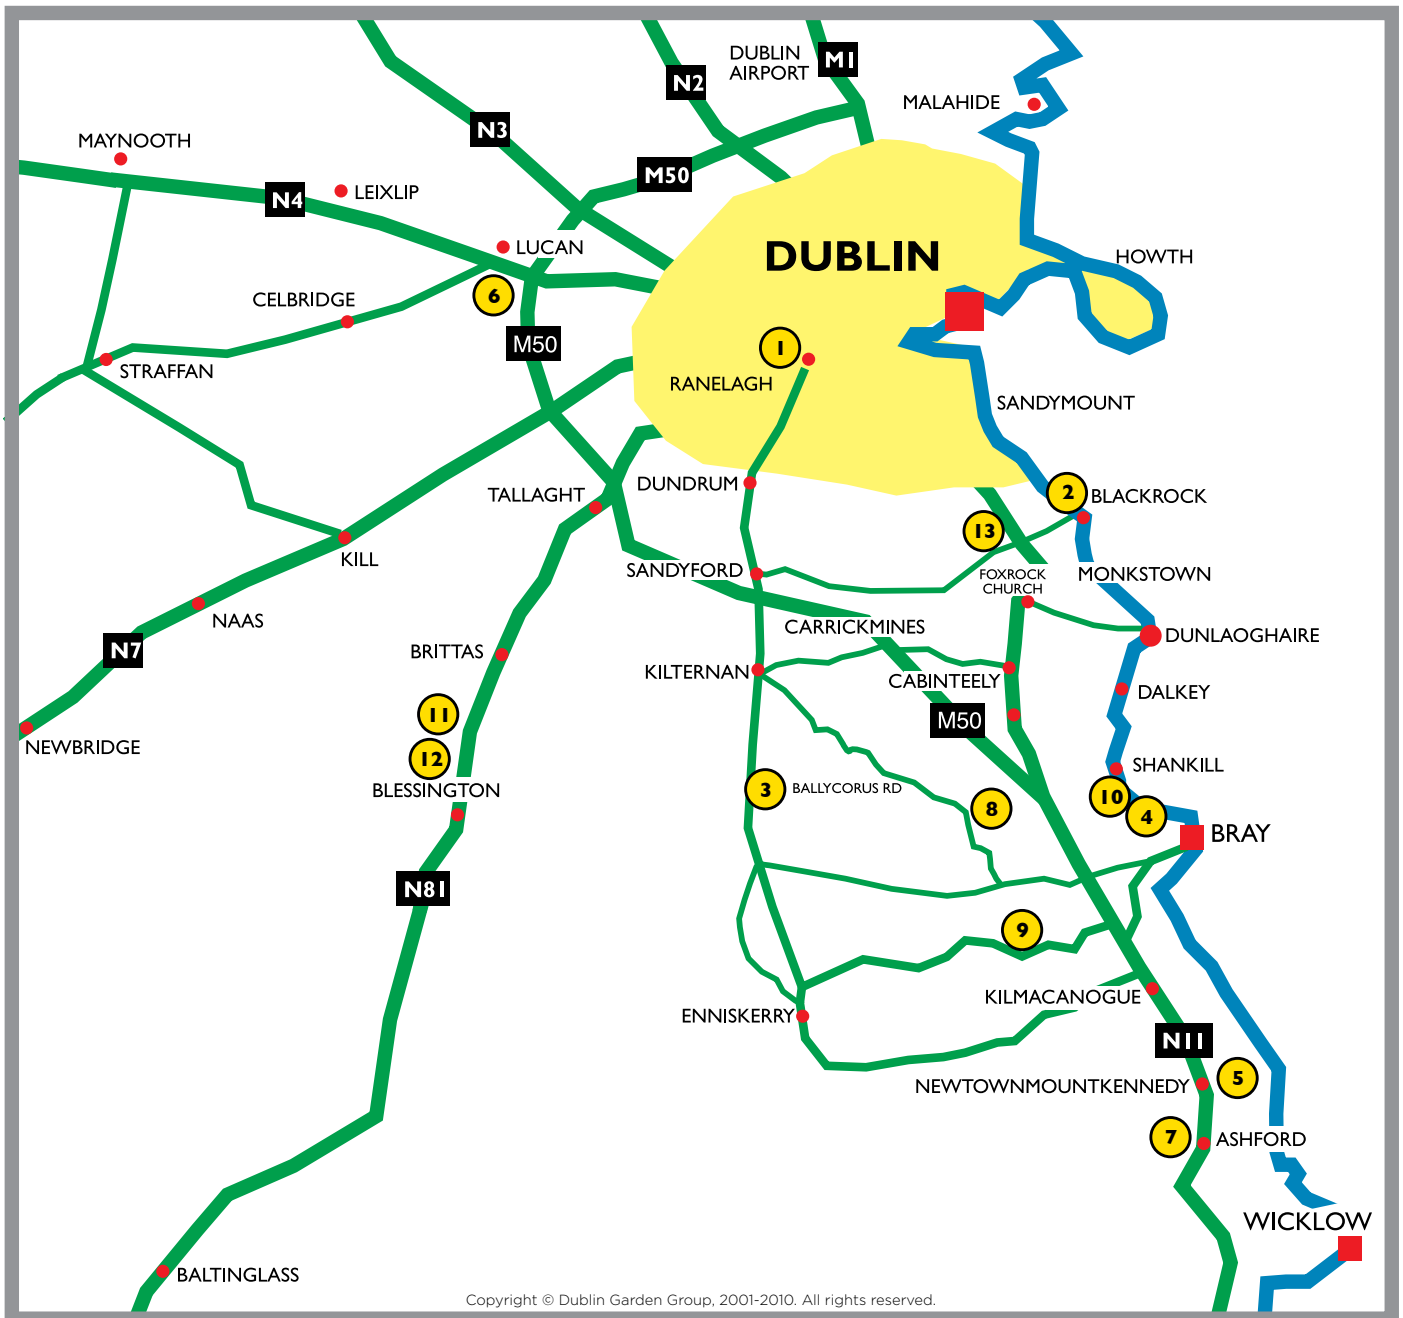

Dublin Garden Group

18 Waltham Terrace, Blackrock, Co. Dublin.

Tel/Fax: John Beatty, +353 1 283 2934 • www.dublingardens.com

1. **The Dillon Garden**
45 Sandford Road, Ranelagh, Dublin 6
Tel: +353 1 487 1308

2. **Carysfort Lodge**
49 Carysfort Avenue, Blackrock, Co. Dublin
Tel: +353 1 288 9273

3. **Knockrose**
The Scalp, Kiltiernan, Dublin 18.
Tel: +353 1 295 8371

4. **Corke Lodge**
Woodbrook, Bray, Co. Wicklow.
Tel: +353 1 282 282

5. **Warble Bank**
Newtownmountkenedy, Co. Wicklow.
Tel: +353 1 281 9298

6. **Primrose Hill**
Primrose Lane, Lucan, Co. Dublin.
Tel: +353 1 628 0373

7. **Mount Usher Gardens**
Ashford, Co. Wicklow
Tel: +353 404 40205

8. **Rathmichael Lodge**
Ballybride Road, Shankill, Co. Dublin.
Tel: +353 1 282 2203

9. **Knockmore**
Enniskerry, Co. Wicklow
Tel: +353 1 286 7336

10. **Carmel Duignan's Garden**
21 Library Road, Shankill, Co. Dublin
Tel/Fax: +353 1 282 4885

11. **Hunting Brook**
Lamb Hill, Tinode, Blessington, Co. Wicklow
Tel: +353 87 285 6601

12. **June Blake's Garden**
Tinode, Blessington, Co. Wicklow
Tel: +353 1 458 2500

13. **Mount Salem**
White's Cross, Leopardstown Road, Dublin 18
Tel: +353 1 289 4800